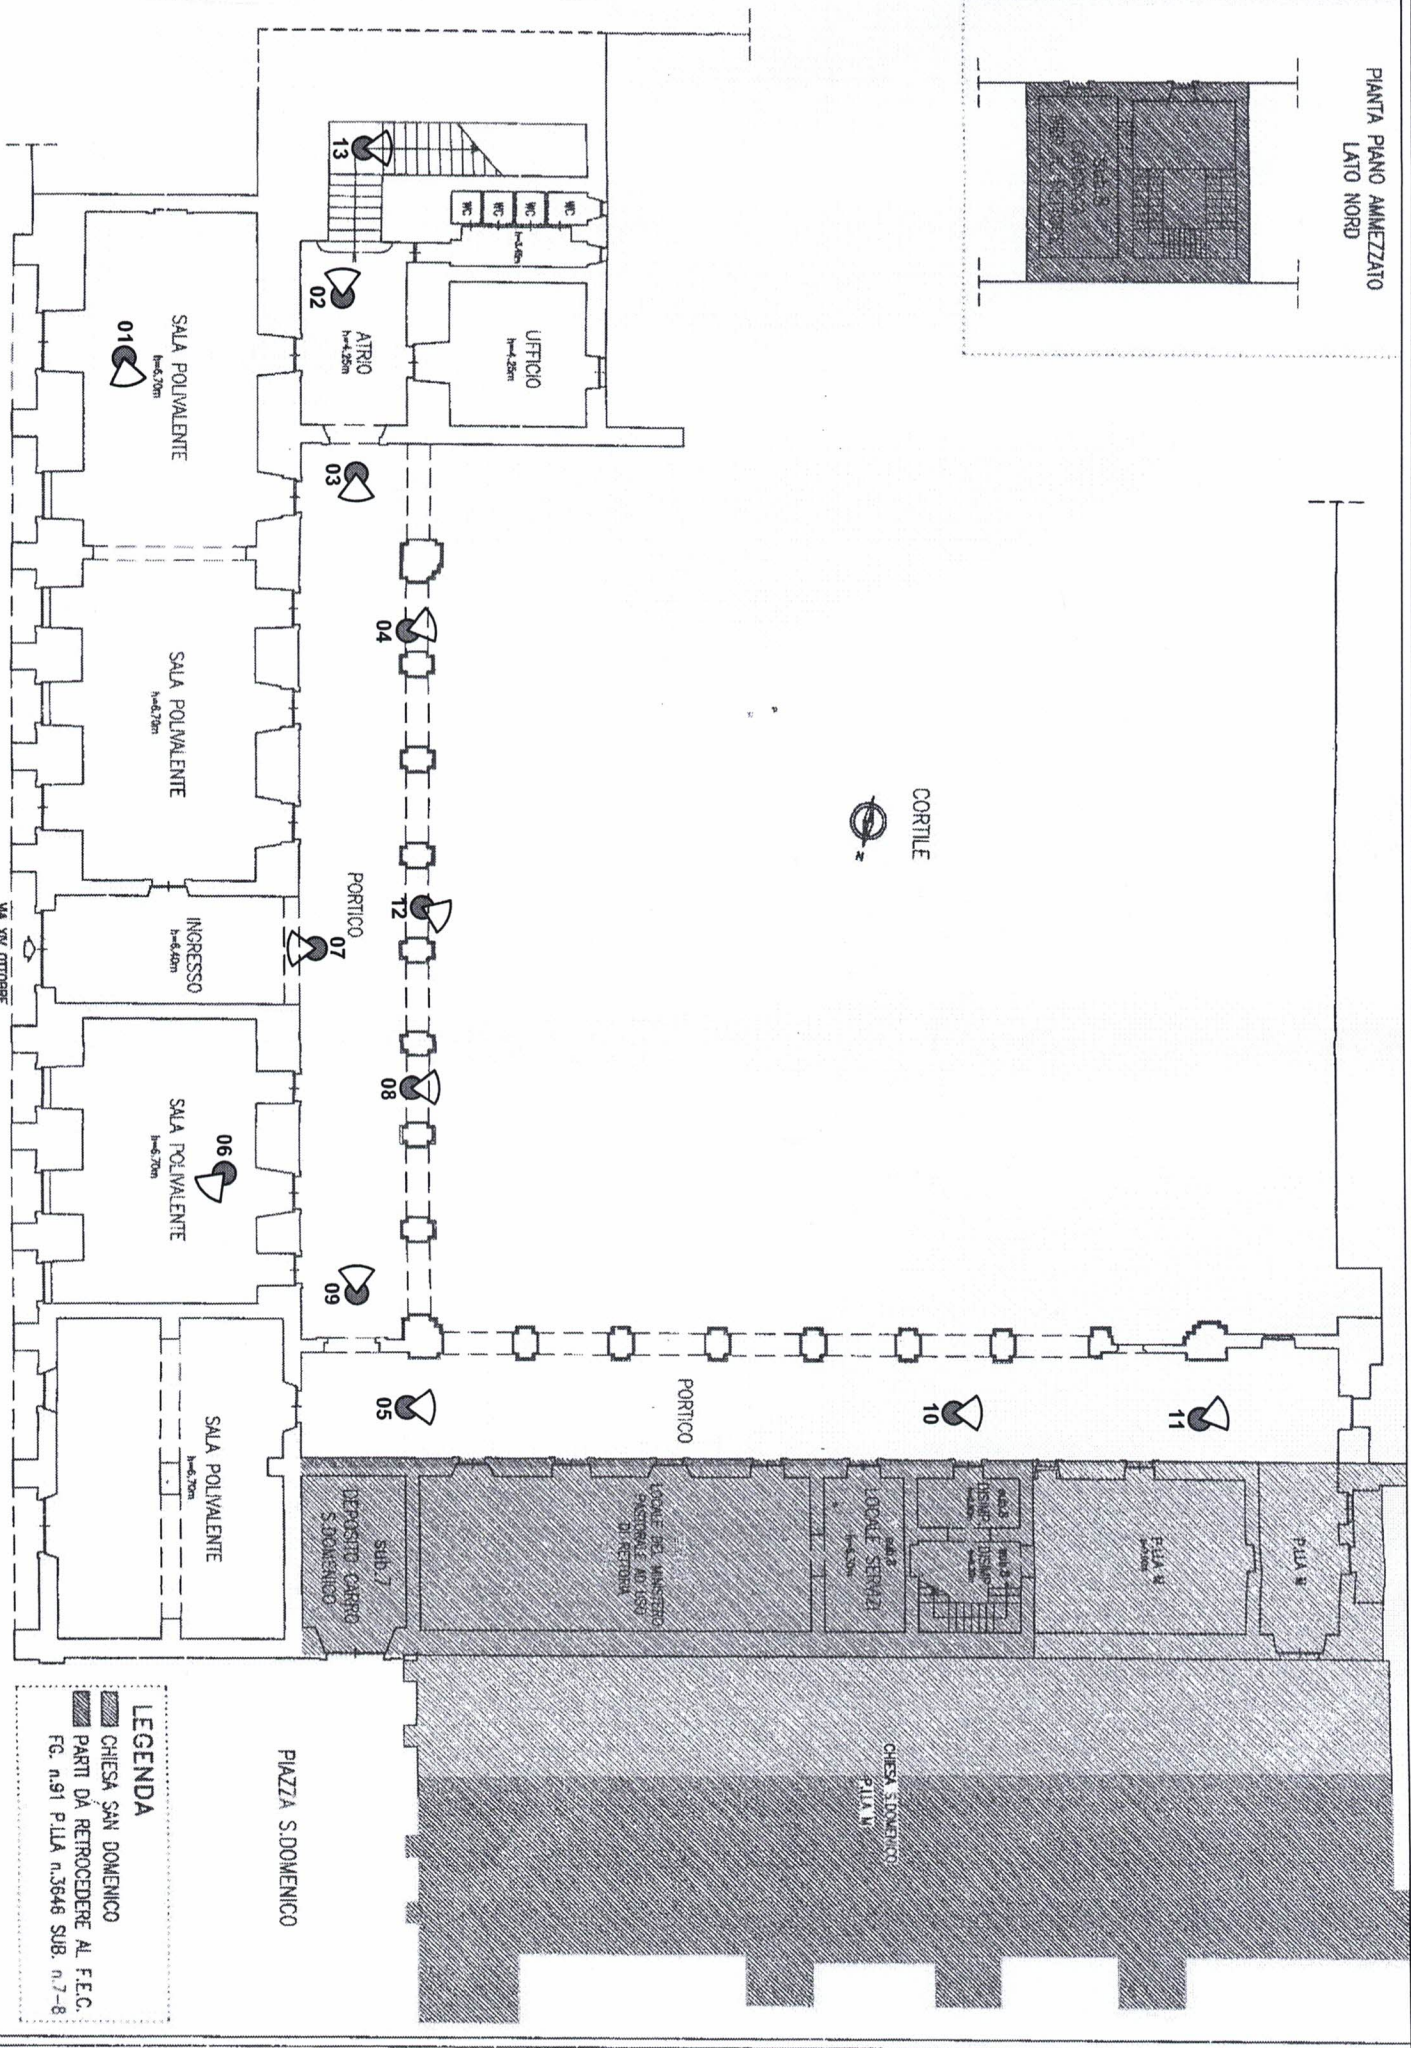

PIANTA PIANO AMMEZZATO
LATO NORD

VA AVV OTTOBRE

PIAZZA S. DOMENICO

LEGENDA
 CHIESA SAN DOMENICO
 PARTI DA RETROCEDERE AL F.E.C.
 FG. n.91 P.LLA n.3646 SUB. n.7-8

PIANTA PIANO AMMEZZATO
LATO SUD